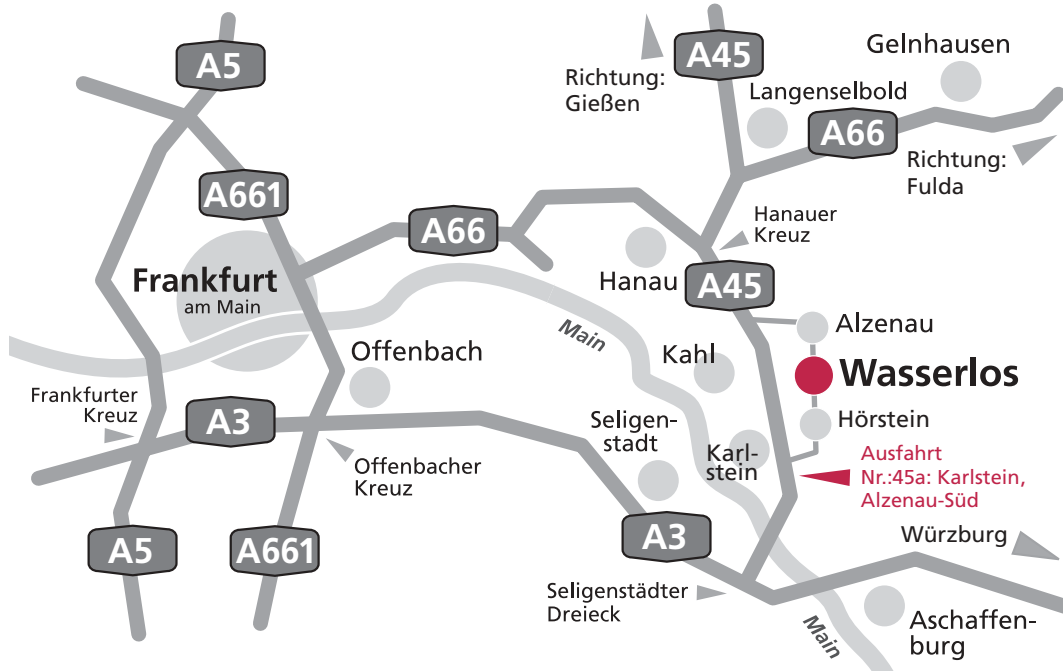

WEINGUT
SIMON

So finden Sie zu uns: _____

Anfahrt von Norden:

Über die A45 in Richtung Aschaffenburg bis zur Ausfahrt Nr. 45 a Karlstein, Alzenau-Süd, Hörstein. In Richtung Hörstein abbiegen.

Anfahrt von Süden:

Über die A3, Seligenstädter Dreieck weiter auf der A45 in Richtung Gießen bis zur Ausfahrt Nr. 45 a Karlstein, Alzenau-Süd, Hörstein. In Richtung Hörstein abbiegen.

Anfahrt in Wasserlos: _____

Von der A45 kommen Sie auf der Bezirksstraße von Süden nach Wasserlos.

Biegen Sie gleich nach dem Kreiskrankenhaus rechts in die Schafgasse ein, es kreuzt die Hahnenkammstraße und mündet rechts in die Schloßbergstraße hinter dem Schloß-park.

WASSERLOS
SCHLOSSBERG
STRASSE

Weingut
Klaus Simon
Schloßbergstraße 1a
D-63755 Alzenau-Wasserlos